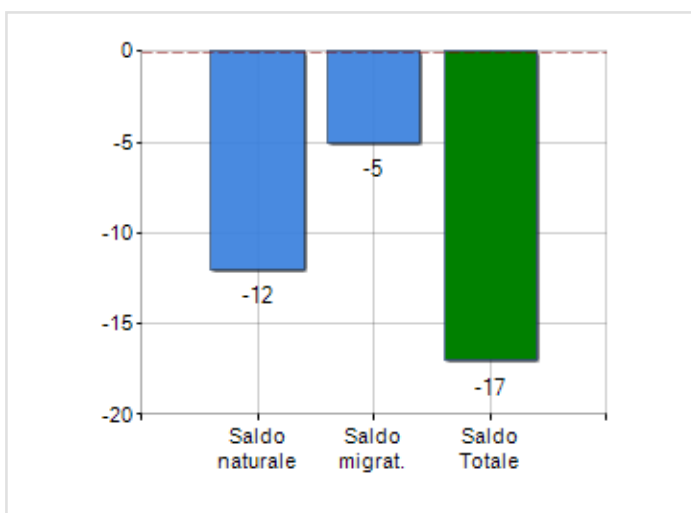

Estensione territoriale del **Comune di ANNONE VENETO** e relativa densità abitativa, abitanti per sesso e numero di famiglie residenti, età media e incidenza degli stranieri

TERRITORIO

Regione	Veneto
Provincia	Venezia
Sigla Provincia	VE
Frazioni nel comune	9
Superficie (Kmq)	25,93
Densità Abitativa (Abitanti/Kmq)	147,5

DATI DEMOGRAFICI (ANNO 2019)

Popolazione (N.)	3.825
Famiglie (N.)	1.499
Maschi (%)	50,1
Femmine (%)	49,9
Stranieri (%)	11,0
Età Media (Anni)	44,0
Variazione % Media Annua (2014/2019)	-0,88

INCIDENZA MASCHI, FEMMINE E STRANIERI
(ANNO 2019)BILANCIO DEMOGRAFICO
(ANNO 2019)

Saldo naturale ^[1], Saldo migrat. ^[2]

▲ Saldo Naturale = Nati - Morti

▲ Saldo Migratorio = Iscritti - Cancellati

Classifiche Comune di annone veneto

è al 327° posto su 563 comuni in regione per dimensione demografica