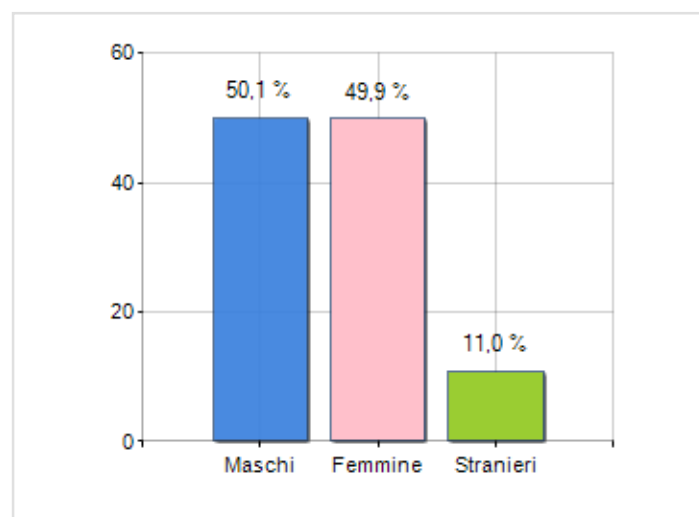

Estensione territoriale del **Comune di ANNONE VENETO** e relativa densità abitativa, abitanti per sesso e numero di famiglie residenti, età media e incidenza degli stranieri

TERRITORIO

Regione	Veneto
Provincia	Venezia
Sigla Provincia	VE
Frazioni nel comune	9
Superficie (Kmq)	25,93
Densità Abitativa (Abitanti/Kmq)	147,5

DATI DEMOGRAFICI (ANNO 2019)

Popolazione (N.)	3.825
Famiglie (N.)	1.499
Maschi (%)	50,1
Femmine (%)	49,9
Stranieri (%)	11,0
Età Media (Anni)	44,0
Variazione % Media Annua (2014/2019)	-0,88

INCIDENZA MASCHI, FEMMINE E STRANIERI
(ANNO 2019)BILANCIO DEMOGRAFICO
(ANNO 2019)

Saldo naturale ^[1], Saldo migrat. ^[2]

▲ Saldo Naturale = Nati - Morti

▲ Saldo Migratorio = Iscritti - Cancellati

Classifiche Comune di annone veneto

è al 327° posto su 563 comuni in regione per dimensione demografica

è al 2955° posto su 7903 comuni in ITALIA per dimensione demografica

è al 6379° posto su 7903 comuni in ITALIA per età media
