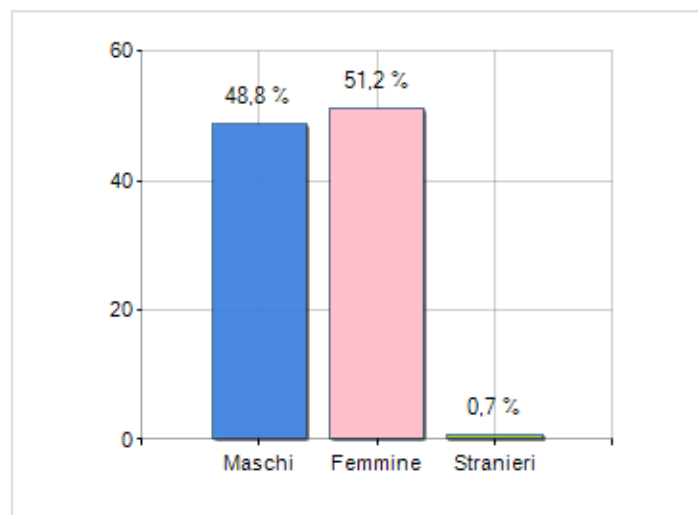

Estensione territoriale del **Comune di ALBIDONA** e relativa densità abitativa, abitanti per sesso e numero di famiglie residenti, età media e incidenza degli stranieri

TERRITORIO

Regione	Calabria
Provincia	Cosenza
Sigla Provincia	CS
Frazioni nel comune	1
Superficie (Kmq)	64,67
Densità Abitativa (Abitanti/Kmq)	19,2

DATI DEMOGRAFICI (ANNO 2019)

Popolazione (N.)	1.243
Famiglie (N.)	592
Maschi (%)	48,8
Femmine (%)	51,2
Stranieri (%)	0,7
Età Media (Anni)	49,7
Variazione % Media Annuale (2014/2019)	-1,94

INCIDENZA MASCHI, FEMMINE E STRANIERI
(ANNO 2019)BILANCIO DEMOGRAFICO
(ANNO 2019)

è al 5510° posto su 7903 comuni in ITALIA per dimensione demografica

è al 1291° posto su 7903 comuni in ITALIA per età media
