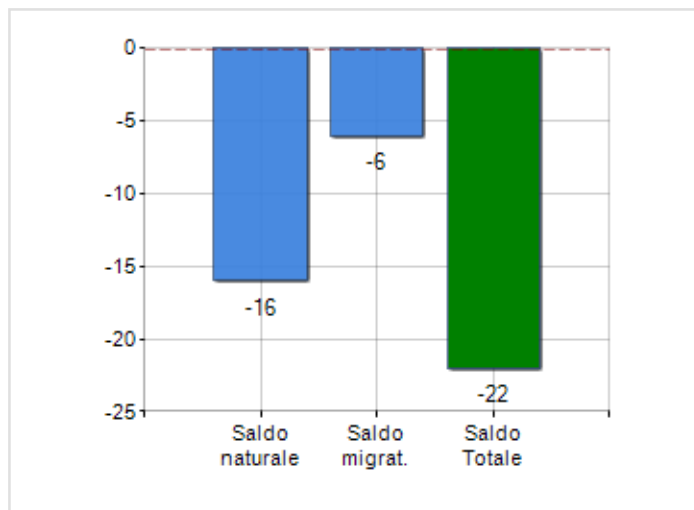

Estensione territoriale del **Comune di ALBIDONA** e relativa densità abitativa, abitanti per sesso e numero di famiglie residenti, età media e incidenza degli stranieri

TERRITORIO

Regione	Calabria
Provincia	Cosenza
Sigla Provincia	CS
Frazioni nel comune	1
Superficie (Kmq)	64,67
Densità Abitativa (Abitanti/Kmq)	19,2

DATI DEMOGRAFICI (ANNO 2019)

Popolazione (N.)	1.243
Famiglie (N.)	592
Maschi (%)	48,8
Femmine (%)	51,2
Stranieri (%)	0,7
Età Media (Anni)	49,7
Variazione % Media Annuale (2014/2019)	-1,94

INCIDENZA MASCHI, FEMMINE E STRANIERI
(ANNO 2019)BILANCIO DEMOGRAFICO
(ANNO 2019)

è al 5510° posto su 7903 comuni in ITALIA per dimensione demografica

è al 1291° posto su 7903 comuni in ITALIA per età media
