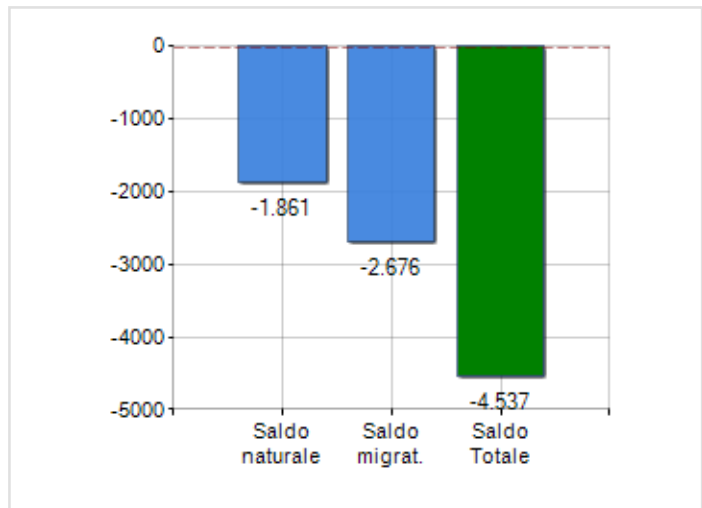

Estensione territoriale della **Provincia di AGRIGENTO** e relativa densità abitativa, abitanti per sesso e numero di famiglie residenti, età media e incidenza degli stranieri

## TERRITORIO

Regione	Sicilia
Sigla	AG
Comune capoluogo	Agrigento
Comuni in Provincia	43
Superficie (Kmq)	3.052,81
Densità Abitativa (Abitanti/Kmq)	140,7

## DATI DEMOGRAFICI (ANNO 2019)

Popolazione (N.)	429.611
Famiglie (N.)	174.411
Maschi (%)	48,6
Femmine (%)	51,4
Stranieri (%)	3,7
Età Media (Anni)	44,3
Variazione % Media Annuale (2014/2019)	-0,82

INCIDENZA MASCHI, FEMMINE E STRANIERI  
(ANNO 2019)BILANCIO DEMOGRAFICO  
(ANNO 2019)

## Classifiche Provincia di agrigento

i 5 comuni più popolosi sono: Agrigento, Sciacca, Licata, Canicatti e Favara

è al 43° posto su 107 province per dimensione demografica

è al 90° posto su 107 province per età media