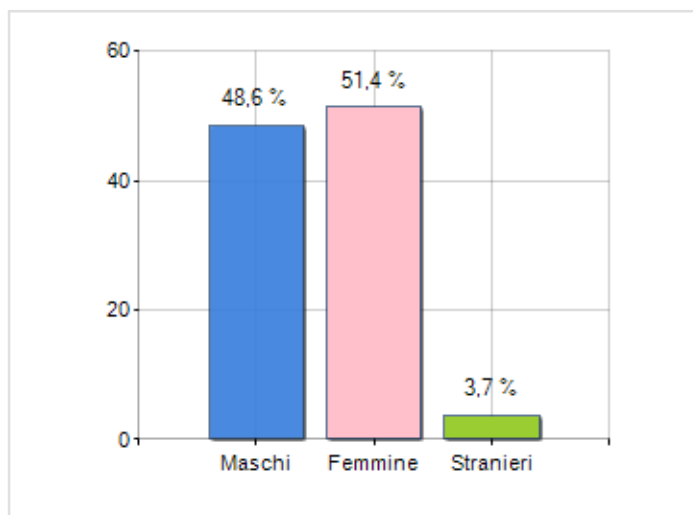

Estensione territoriale della **Provincia di AGRIGENTO** e relativa densità abitativa, abitanti per sesso e numero di famiglie residenti, età media e incidenza degli stranieri

## TERRITORIO

Regione	Sicilia
Sigla	AG
Comune capoluogo	Agrigento
Comuni in Provincia	43
Superficie (Kmq)	3.052,81
Densità Abitativa (Abitanti/Kmq)	140,7

## DATI DEMOGRAFICI (ANNO 2019)

Popolazione (N.)	429.611
Famiglie (N.)	174.411
Maschi (%)	48,6
Femmine (%)	51,4
Stranieri (%)	3,7
Età Media (Anni)	44,3
Variazione % Media Annuale (2014/2019)	-0,82

INCIDENZA MASCHI, FEMMINE E STRANIERI  
(ANNO 2019)BILANCIO DEMOGRAFICO  
(ANNO 2019)

## Classifiche Provincia di agrigento

i 5 comuni più popolosi sono: Agrigento, Sciacca, Licata, Canicatti e Favara

è al 43° posto su 107 province per dimensione demografica

è al 90° posto su 107 province per età media