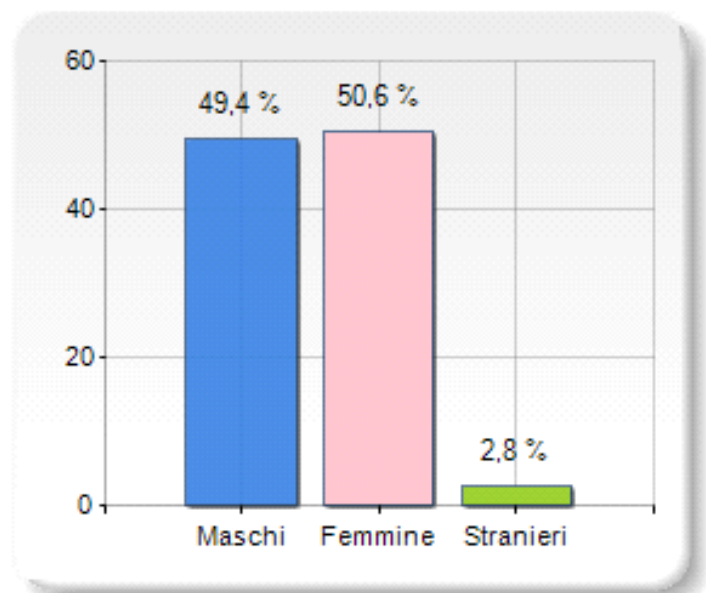

Estensione territoriale del Comune di ACQUAPPESA e relativa densità abitativa, abitanti per sesso e numero di famiglie residenti, età media e incidenza degli stranieri

TERRITORIO

Regione	Calabria
Provincia	Cosenza
Sigla Provincia	CS
Frazioni nel comune	6
Superficie (Kmq)	14,45
Densità Abitativa (Abitanti/Kmq)	128,2

DATI DEMOGRAFICI (Anno 2017)

Popolazione (N.)	1.853
Famiglie (N.)	883
Maschi (%)	49,4
Femmine (%)	50,6
Stranieri (%)	2,8
Età Media (Anni)	46,5
Variatione % Media Annuale (2012/2017)	-0,39

INCIDENZA MASCHI, FEMMINE E STRANIERI (Anno 2017)

BILANCIO DEMOGRAFICO (Anno 2017)

Saldo naturale ^[1], Saldo migrat. ^[2]

CLASSIFICHE

- > è al 227° posto su 404 comuni in regione per dimensione demografica
- > è al 4655° posto su 7954 comuni in ITALIA per dimensione demografica
- > è al 3343° posto su 7954 comuni in ITALIA per età media