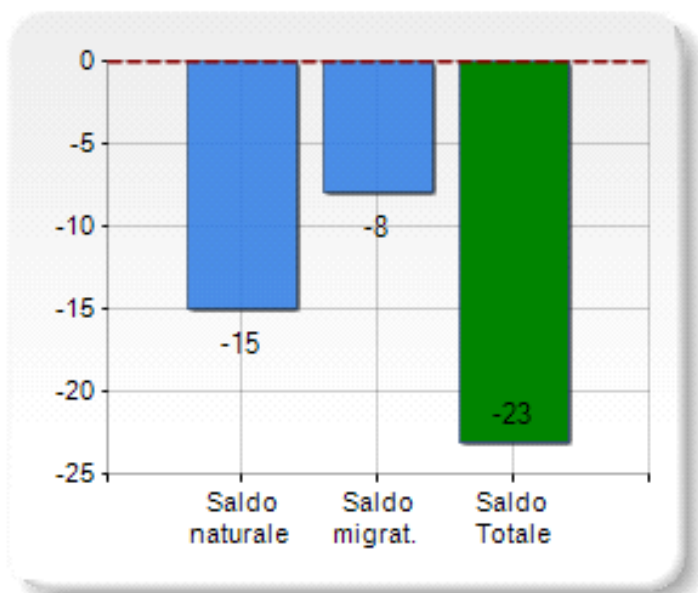

Estensione territoriale del Comune di ACQUAPPESA e relativa densità abitativa, abitanti per sesso e numero di famiglie residenti, età media e incidenza degli stranieri

TERRITORIO

Regione	Calabria
Provincia	Cosenza
Sigla Provincia	CS
Frazioni nel comune	6
Superficie (Kmq)	14,45
Densità Abitativa (Abitanti/Kmq)	128,2

DATI DEMOGRAFICI (Anno 2017)

Popolazione (N.)	1.853
Famiglie (N.)	883
Maschi (%)	49,4
Femmine (%)	50,6
Stranieri (%)	2,8
Età Media (Anni)	46,5
Variatione % Media Annuale (2012/2017)	-0,39

INCIDENZA MASCHI, FEMMINE E STRANIERI (Anno 2017)

BILANCIO DEMOGRAFICO (Anno 2017)

Saldo naturale ^[1], Saldo migrat. ^[2]

CLASSIFICHE

- > è al 227° posto su 404 comuni in regione per dimensione demografica
- > è al 4655° posto su 7954 comuni in ITALIA per dimensione demografica
- > è al 3343° posto su 7954 comuni in ITALIA per età media