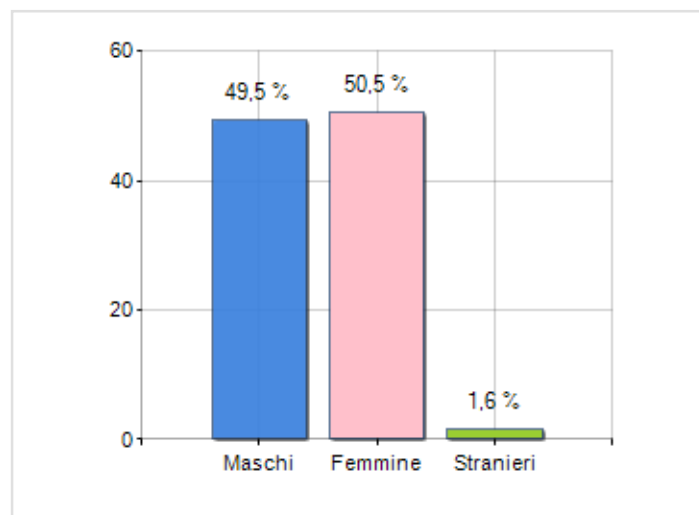

Estensione territoriale del **Comune di ACI SANT'ANTONIO** e relativa densità abitativa, abitanti per sesso e numero di famiglie residenti, età media e incidenza degli stranieri

TERRITORIO

Regione	Sicilia
Provincia	Catania
Sigla Provincia	CT
Frazioni nel comune	6
Superficie (Kmq)	14,33
Densità Abitativa (Abitanti/Kmq)	1.267,2

DATI DEMOGRAFICI (ANNO 2019)

Popolazione (N.)	18.163
Famiglie (N.)	6.802
Maschi (%)	49,5
Femmine (%)	50,5
Stranieri (%)	1,6
Età Media (Anni)	40,7
Variazione % Media Annuale (2014/2019)	+0,28

INCIDENZA MASCHI, FEMMINE E STRANIERI
(ANNO 2019)BILANCIO DEMOGRAFICO
(ANNO 2019)

Saldo naturale ^[1], Saldo migrat. ^[2]

▲ Saldo Naturale = Nati - Morti

▲ Saldo Migratorio = Iscritti - Cancellati

Classifiche Comune di aci sant'antonio

è al 61° posto su 390 comuni in regione per dimensione demografica

è al 585° posto su 7903 comuni in ITALIA per dimensione demografica

è al 7737° posto su 7903 comuni in ITALIA per età media
