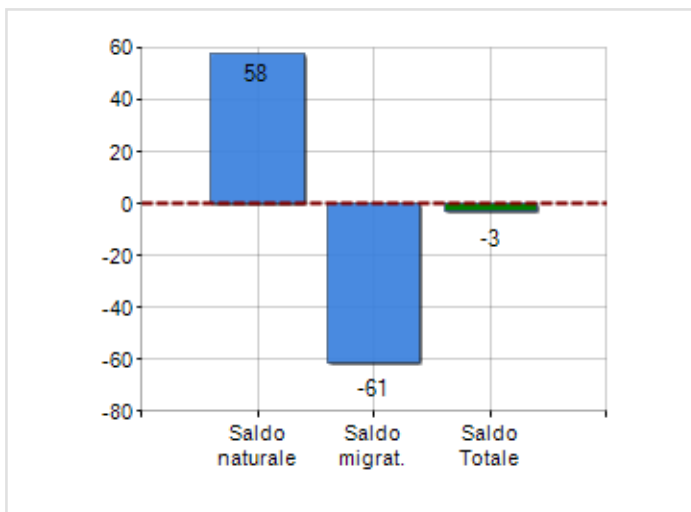

Estensione territoriale del **Comune di ACI SANT'ANTONIO** e relativa densità abitativa, abitanti per sesso e numero di famiglie residenti, età media e incidenza degli stranieri

TERRITORIO

Regione	Sicilia
Provincia	Catania
Sigla Provincia	CT
Frazioni nel comune	6
Superficie (Kmq)	14,33
Densità Abitativa (Abitanti/Kmq)	1.267,2

DATI DEMOGRAFICI (ANNO 2019)

Popolazione (N.)	18.163
Famiglie (N.)	6.802
Maschi (%)	49,5
Femmine (%)	50,5
Stranieri (%)	1,6
Età Media (Anni)	40,7
Variazione % Media Annuale (2014/2019)	+0,28

INCIDENZA MASCHI, FEMMINE E STRANIERI
(ANNO 2019)BILANCIO DEMOGRAFICO
(ANNO 2019)

Saldo naturale ^[1], Saldo migrat. ^[2]

▲ Saldo Naturale = Nati - Morti

▲ Saldo Migratorio = Iscritti - Cancellati

Classifiche Comune di aci sant'antonio

è al 61° posto su 390 comuni in regione per dimensione demografica

è al 585° posto su 7903 comuni in ITALIA per dimensione demografica

è al 7737° posto su 7903 comuni in ITALIA per età media
