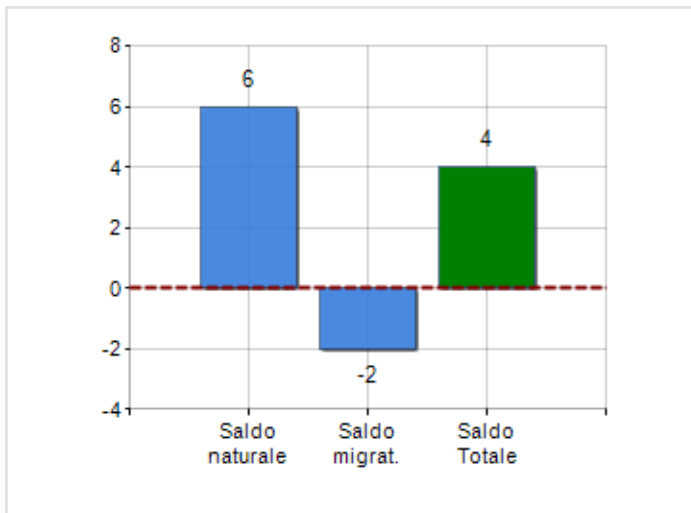

Estensione territoriale del **Comune di ACI BONACCORSI** e relativa densità abitativa, abitanti per sesso e numero di famiglie residenti, età media e incidenza degli stranieri

## TERRITORIO

Regione	Sicilia
Provincia	Catania
Sigla Provincia	CT
Frazioni nel comune	0
Superficie (Kmq)	1,72
Densità Abitativa (Abitanti/Kmq)	2.054,0

## DATI DEMOGRAFICI (ANNO 2019)

Popolazione (N.)	3.542
Famiglie (N.)	1.349
Maschi (%)	47,4
Femmine (%)	52,6
Stranieri (%)	2,4
Età Media (Anni)	42,3
Variatione % Media Annua (2014/2019)	+0,27

INCIDENZA MASCHI, FEMMINE E STRANIERI  
(ANNO 2019)BILANCIO DEMOGRAFICO  
(ANNO 2019)