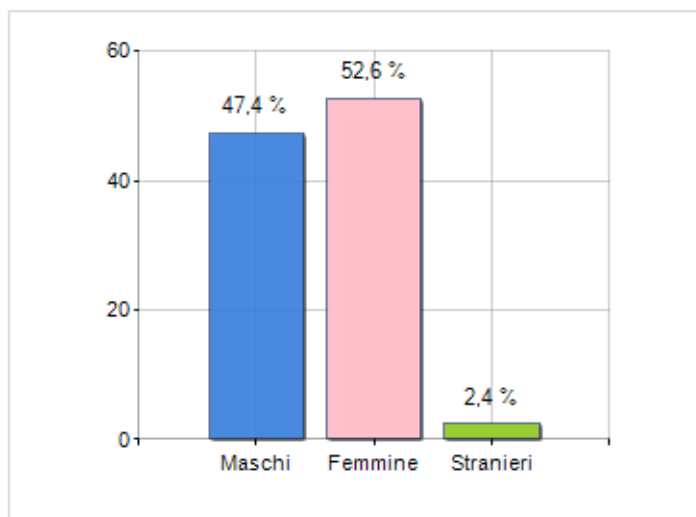

Estensione territoriale del **Comune di ACI BONACCORSI** e relativa densità abitativa, abitanti per sesso e numero di famiglie residenti, età media e incidenza degli stranieri

## TERRITORIO

Regione	Sicilia
Provincia	Catania
Sigla Provincia	CT
Frazioni nel comune	0
Superficie (Kmq)	1,72
Densità Abitativa (Abitanti/Kmq)	2.054,0

## DATI DEMOGRAFICI (ANNO 2019)

Popolazione (N.)	3.542
Famiglie (N.)	1.349
Maschi (%)	47,4
Femmine (%)	52,6
Stranieri (%)	2,4
Età Media (Anni)	42,3
Variatione % Media Annua (2014/2019)	+0,27

INCIDENZA MASCHI, FEMMINE E STRANIERI  
(ANNO 2019)BILANCIO DEMOGRAFICO  
(ANNO 2019)