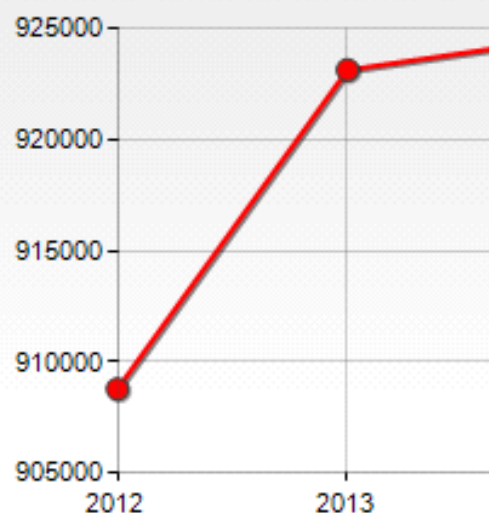

BILANCIO DEMOGRAFICO (Anno 201

Popolazione al 1 gen.	924.166
Nati	8.090
Morti	8.406
Saldo naturale ^[1]	-316
Iscritti	26.251
Cancellati	26.656
Saldo Migratorio ^[2]	-405
Saldo Totale ^[3]	-721
Popolazione al 31° dic.	923.445

Province

AVELLINO	CASERTA	SALERNO
BENEVENTO	NAPOLI	

Regioni

Abruzzo	Liguria	Sicilia
Basilicata	Lombardia	Toscana
Calabria	Marche	Trentino-Alto Adige/Südtirol
Campania	Molise	Umbria
Città del Vaticano	Piemonte	Valle d'Aosta/Vallée d'Aoste
Emilia-Romagna	Puglia	Veneto
Friuli-Venezia Giulia	Repubblica di San Marino	
Lazio	Sardegna	

Ciorlano	Pratella	Valle di Maddaloni
Conca della Campania	Presenzano	Villa di Briano
Curti	Raviscanina	Villa Literno
Dragonara	Recale	Vitulazio

TREND POPOLAZIONE

CLASSIFICHE

- > Tasso di Natalità^[4]: 8,8‰ (ovvero 5° posto)
- > Tasso di Mortalità^[5]: 9,1‰ (ovvero 102° posto)
- > Tasso Migratorio^[6]: -0,4‰ (ovvero 76° posto)
- > Tasso di Crescita^[7]: -0,8‰ (ovvero 32° posto)