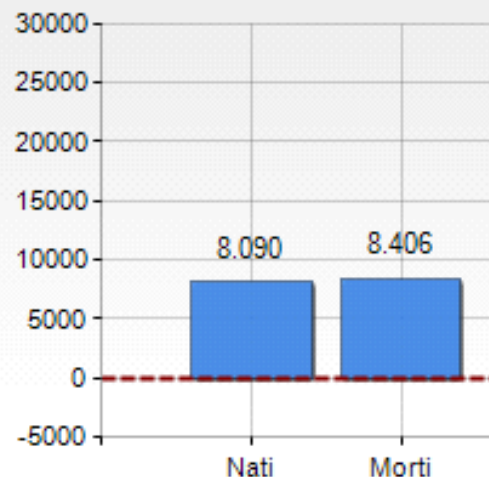

Provincia di CASERTA

[Affianca >>](#)

Ailano	Falciano del Massico	Riardo
Alife	Fontegreca	Rocca d'Evandro
Alvignano	Formicola	Roccamonfina
Arienzo	Francolise	Roccaromana
Aversa	Frignano	Rocchetta e Croce
Baia e Latina	Gallo Matese	Ruviano
Bellona	Galluccio	San Cipriano d'Aversa
Caianello	Giano Vetusto	San Felice a Cancelli
Caiazzo	Gioia Sannitica	San Gregorio Matese
Calvi Risorta	Grazzanise	San Marcellino
Camigliano	Gricignano di Aversa	San Marco Evangelista
Cancelli ed Arnone	Letino	San Nicola la Strada
Capodrise	Liberi	San Pietro Infine
Capriati a Volturno	Lusciano	San Potito Sannitico
Capua	Macerata Campania	San Prisco
Carinaro	Maddaloni	San Tammaro
Carinola	Marcianise	Sant'Angelo d'Alife

Province

AVELLINO	CASERTA	SALERNO
BENEVENTO	NAPOLI	

Regioni

Abruzzo	Liguria	Sicilia
Basilicata	Lombardia	Toscana
Calabria	Marche	Trentino-Alto Adige/Südtirol
Campania	Molise	Umbria
Città del Vaticano	Piemonte	Valle d'Aosta/Vallée d'Aoste
Emilia-Romagna	Puglia	Veneto
Friuli-Venezia Giulia	Repubblica di San Marino	
Lazio	Sardegna	

Ciorlano	Pratella	Valle di Maddaloni
Conca della Campania	Presenzano	Villa di Briano
Curti	Raviscanina	Villa Literno
Dragonara	Recale	Vitulazio