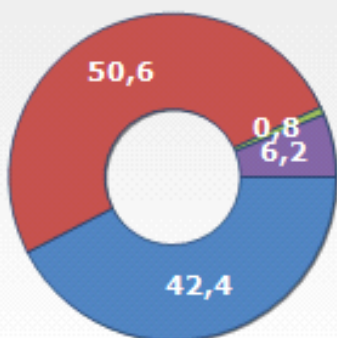

Famiglie residenti e relativo trend dal(Anno 2017), numero di componenti medi della famiglia e relativo trend dal(Anno 2017), stato civile: celibi/nubili, coniugati/e, divorziati/e, vedovi/enel Comune di SAN FELICE A CANCELLO

STATO CIVILE (Anno 2017)

Stato Civile	(n.)	%
Celibi	3.922	22,46
Nubili	3.480	19,93
Coniugati	4.386	25,12
Coniugate	4.447	25,47
Divorziati	54	0,31
Divorziate	84	0,48
Vedovi	210	1,20
Vedove	879	5,03
Tot. Residenti	17.462	100,00

TREND FAMIGLIE

Anno	Famiglie (N.)	Variarione % su anno prec.	Componenti medi
2012	6.061	-	2,83
2013	6.047	-0,23	2,89
2014	6.093	+0,76	2,88
2015	6.129	+0,59	2,87
2016	6.143	+0,23	2,86
2017	6.145	+0,03	2,84

Variarione % Media Annuale (2012/2017): +0,28

Variarione % Media Annuale (2015/2017): +0,13

STATO CIVILE (Anno 2017)

■ Celibi/Nubili
■ Coniugati/Coniugate
■ Divorziati/Divorziate
■ Vedovi/Vedove