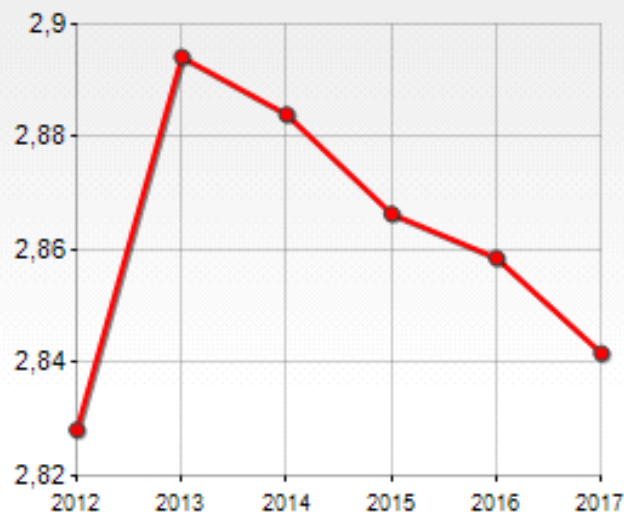

TREND FAMIGLIE

Anno	Famiglie (N.)	Variarione % su anno prec.	Componenti medi
2012	6.061	-	2,83
2013	6.047	-0,23	2,89
2014	6.093	+0,76	2,88
2015	6.129	+0,59	2,87
2016	6.143	+0,23	2,86
2017	6.145	+0,03	2,84

Variarione % Media Annuale (2012/2017): +0,28

Variarione % Media Annuale (2015/2017): +0,13

STATO CIVILE (Anno 2017)

■ Celibi/Nubili
■ Coniugati/Coniugate
■ Divorziati/Divorziate
■ Vedovi/Vedove

TREND N° COMPONENTI DELLA FAMIGLIA

CLASSIFICHE

- > è al 112° posto su 7954 comuniper numero di componenti medi della famiglia
- > è al 2980° posto su 7954 comuniper % di Celibi/Nubili
- > è al 7421° posto su 7954 comuniper % di Divorziati/e
- > è al 6663° posto su 7954 comuniper % di Vedovi/e