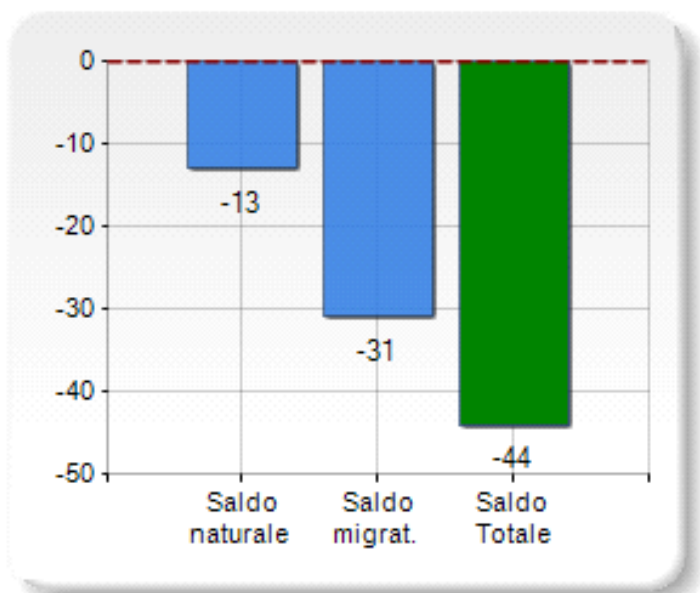

Estensione territoriale del Comune di CASAPESENNA e relativa densità abitativa, abitanti per sesso e numero di famiglie residenti, età media e incidenza degli stranieri

TERRITORIO

Regione	Campania
Provincia	Caserta
Sigla Provincia	CE
Frazioni nel comune	1
Superficie (Kmq)	3,05
Densità Abitativa (Abitanti/Kmq)	2.303,8

DATI DEMOGRAFICI (Anno 2018)

Popolazione (N.)	7.022
Famiglie (N.)	2.510
Maschi (%)	49,2
Femmine (%)	50,8
Stranieri (%)	7,7
Età Media (Anni)	39,6
Variatione % Media Annuale (2013/2018)	+0,44

INCIDENZA MASCHI, FEMMINE E STRANIERI (Anno 2018)

BILANCIO DEMOGRAFICO (Anno 2018)

Saldo naturale ^[1], Saldo migrat. ^[2]

CLASSIFICHE

- > è al 173° posto su 550 comuni in regione per dimensione demografica
- > è al 1786° posto su 7914 comuni in ITALIA per dimensione demografica
- > è al 7823° posto su 7914 comuni in ITALIA per età media