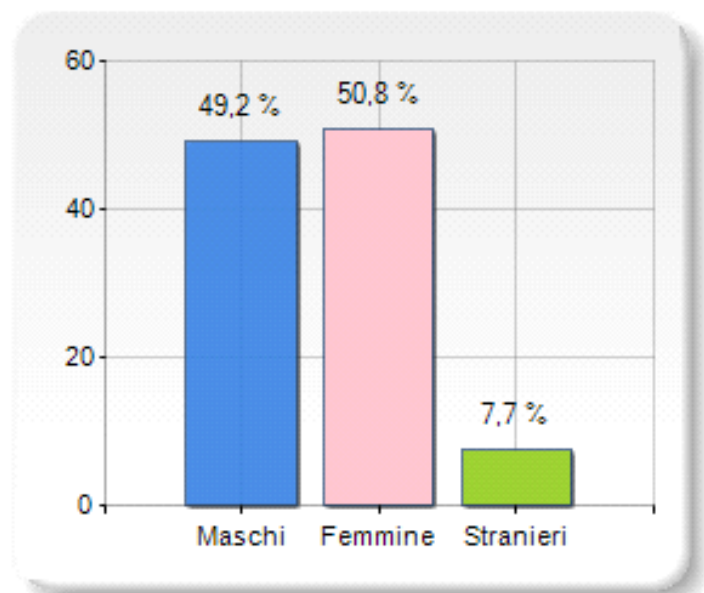

Estensione territoriale del Comune di CASAPESENNA e relativa densità abitativa, abitanti per sesso e numero di famiglie residenti, età media e incidenza degli stranieri

TERRITORIO

Regione	Campania
Provincia	Caserta
Sigla Provincia	CE
Frazioni nel comune	1
Superficie (Kmq)	3,05
Densità Abitativa (Abitanti/Kmq)	2.303,8

DATI DEMOGRAFICI (Anno 2018)

Popolazione (N.)	7.022
Famiglie (N.)	2.510
Maschi (%)	49,2
Femmine (%)	50,8
Stranieri (%)	7,7
Età Media (Anni)	39,6
Variatione % Media Annuale (2013/2018)	+0,44

INCIDENZA MASCHI, FEMMINE E STRANIERI (Anno 2018)

BILANCIO DEMOGRAFICO (Anno 2018)

Saldo naturale ^[1], Saldo migrat. ^[2]

CLASSIFICHE

- > è al 173° posto su 550 comuni in regione per dimensione demografica
- > è al 1786° posto su 7914 comuni in ITALIA per dimensione demografica
- > è al 7823° posto su 7914 comuni in ITALIA per età media